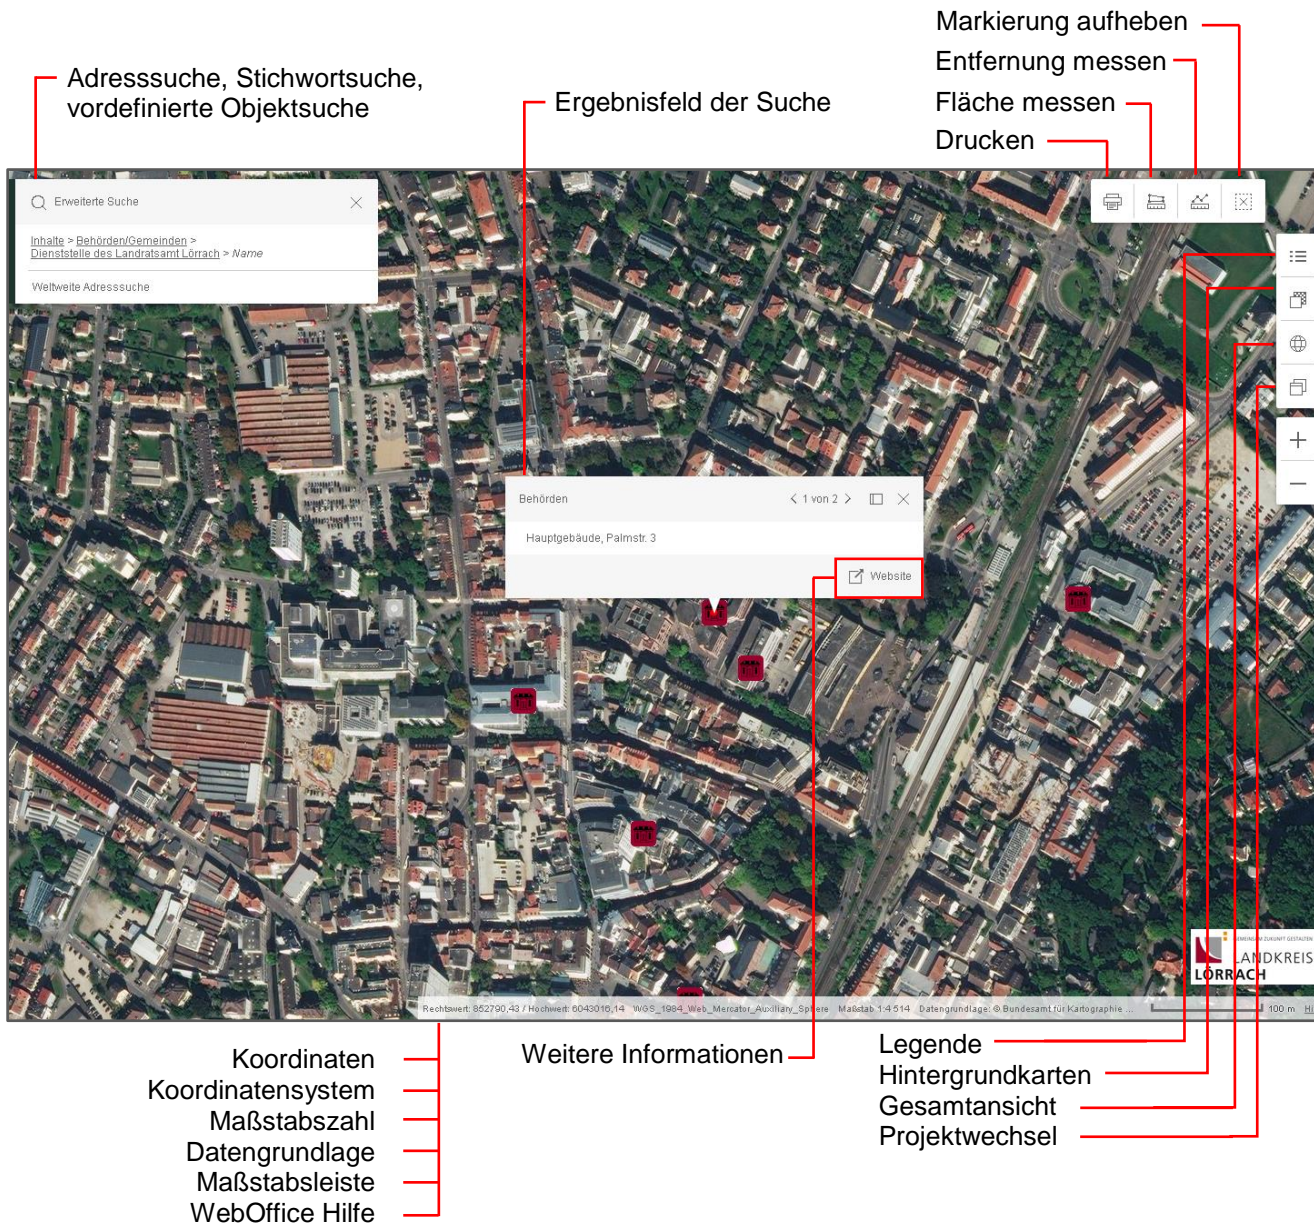

## SIE ERREICHEN DAS GEOPORTAL AUF UNSERER HOMEPAGE:

[www.loerrach-landkreis.de/geoportal](http://www.loerrach-landkreis.de/geoportal)

Weitere Informationen und eine Anleitung zum Portal finden Sie auf unserer zentralen Startseite.

## THEMENBEREICHE

- Bbauungspläne/Kehrbezirke
- Behörden / Gemeinden
- Bewegungsatlas
- Bildungseinrichtungen
- Energie / Geothermie
- Fahrradwegweisung
- Flurstückssuche
- Kleindenkmale
- Naturschutz
- Tourismus / ÖPNV
- Umwelt (mit bergbaubedingte Belastungen und Hochwassergefahrenkarte)

## INFORMATION

Mit dem Bürger-GeoPortal bieten wir Ihnen einen benutzerfreundlichen Zugang zu raumbezogenen Daten des Landkreises mit modernster Webtechnologie an. Weitere Informationen hierzu finden Sie auf unserer Startseite. Erleben Sie die spannende Weiterentwicklung unseres GeoPortal.

## FUNKTIONEN

- Weltweite Adresssuche
- Stichwortsuche
- Standortbestimmung (Smartphone)
- Identifizieren / selektieren / abfragen
- Drucken
- Messen (Strecke, Fläche, Höhenprofile)
- Treffpunkt markieren und versenden