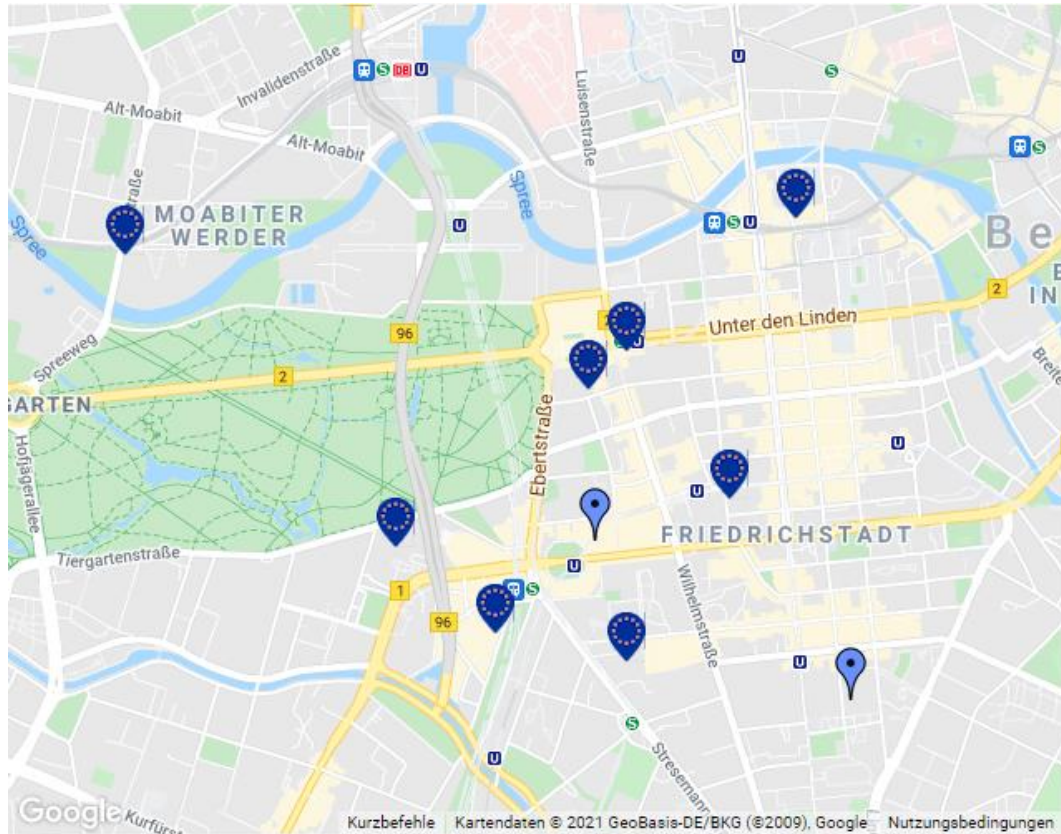

# Schnellteststellensuche: **5.399** Teststellen sind über das Suchportal registriert

map.schnelltestportal.de

Aktuell sind von 5.399 Teststellen sind über das Suchportal registriert **1.549** Standorte DCC-fähig