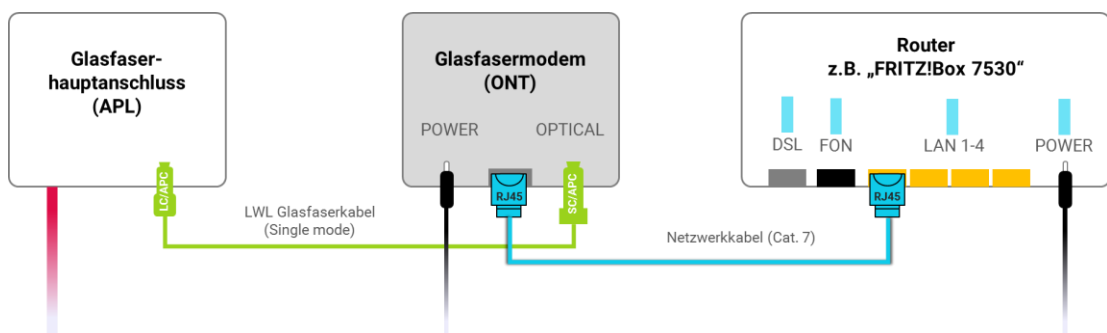

Der Glasfaserausbau im Landkreis Lörrach.

Wichtige Information für die Hausverkabelung

Ziel des Landkreises Lörrach ist es in partnerschaftlicher Zusammenarbeit, gemeinsam mit den Städten und Gemeinden eine hochleistungsfähige, zukunftsfähige Glasfaserinfrastruktur herzustellen und die Gebäude über einen direkten Glasfaseranschluss daran anzuschließen.

Das neue Glasfasernetz ist im Eigentum der Städte und Gemeinden im Landkreis Lörrach. Es ist als offenes Netz konzipiert und wird so gebaut. Jeder Anbieter von Produkten und Dienstleistungen kann auf Wunsch diese Dienste auf dem neuen Netz anbieten. Betreiber des Netzes ist die Firma pepcom (PÿUR).

Für die hervorragende Infrastruktur benötigen die Gebäude auch eine optimale Hausverkabelung, damit die abonnierten Geschwindigkeiten verfügbar sind. Die Hausverkabelung liegt in der Verantwortung des Eigentümers. Jeder Vertragsinhaber bekommt ein ONT (Modem) zugeordnet.

Anschluss der Gebäude

ONT-Anschluss

Legende

- LWL = Lichtwellenleiter = Glasfaserkabel
- Cat. 7 = Netzwerkabel
- SC/APC & LC/APC & RJ45 = Steckertypen

- APL = Abschlusspunkte Linientechnik
- ONT = Optical Network Termination (Optischer Netzwerkabschluss)