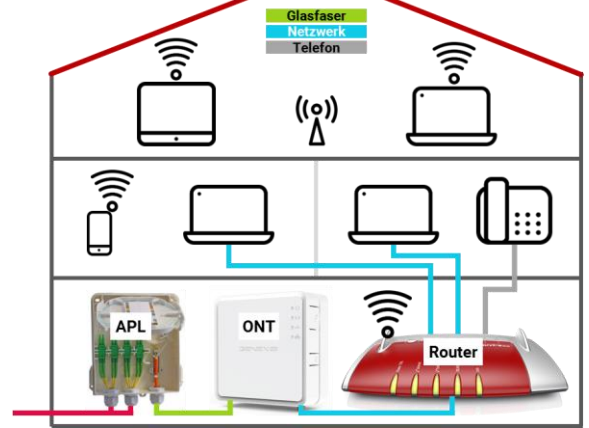

Ihre Hausverkabelung

Beispiele für unterschiedliche Gebäude

WAS IST IM VORFELD ZU BEACHTEN?

Das ONT benötigt einen Stromanschluss. Bitte sorgen Sie für diesen im Umkreis von ca. 1,5 m um den Hausübergabepunkt (APL). Der APL benötigt keinen Stromanschluss.

Die vertraglichen Leistungen von PÿUR enden mit der Montage des ONT beim APL.

Für die Hausverkabelung ist der Hauseigentümer zuständig. Der Anschluss der individuellen Endgeräte ist in der Verantwortung des Vertragsinhaber.

SIE MÖCHTEN, DASS DAS ONT IN EINEM ANDEREN RAUM ALS DER APL INSTALLIERT WIRD?

Verlegen Sie bis zum ONT-Installationstermin ein Inhouse-Glasfaserkabel vom APL zum gewünschten Installationsort des ONT bzw. lassen Sie es verlegen.

Informieren Sie sich unter www.pyur.com/loerrach über die verschiedenen Möglichkeiten.

UNSERE PARTNER VOR ORT:

APM Kommunikations- und Sicherheitstechnik GmbH
Industriestraße 2, 79761 Waldshut-Tiengen
Tel.: 07621 – 1614735 (Mo – Fr 09.00 – 18.00 Uhr)

Euronics Bühler
Feldbergstraße 2A, 79650 Schopfheim
Tel.: 07622 674250 (Mo – Fr 09.00 – 18:30 Uhr)

PÿUR Netzbetreiber

Haus mit einer Einheit
ONT im Anschlussraum