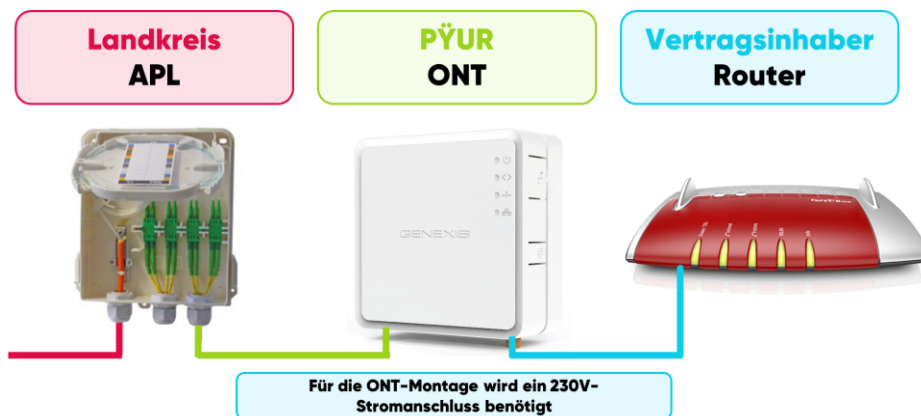

Der Glasfaserausbau im Landkreis Lörrach.

Wichtige Information für die Hausverkabelung

Ziel des Landkreises Lörrach ist es in partnerschaftlicher Zusammenarbeit, gemeinsam mit den Städten und Gemeinden eine hochleistungsfähige, zukunftsfähige Glasfaserinfrastruktur herzustellen und die Gebäude über einen direkten Glasfaseranschluss daran anzuschließen.

Das neue Glasfasernetz ist im Eigentum der Städte und Gemeinden im Landkreis Lörrach. Es ist als offenes Netz konzipiert und wird so gebaut. Jeder Anbieter von Produkten und Dienstleistungen kann auf Wunsch diese Dienste auf dem neuen Netz anbieten. Betreiber des Netzes ist die Firma pepcom (PÿUR).

Für die hervorragende Infrastruktur benötigen die Gebäude auch eine optimale Hausverkabelung, damit die abonnierten Geschwindigkeiten verfügbar sind. Die Hausverkabelung liegt in der Verantwortung des Eigentümers. Jeder Vertragsinhaber bekommt ein ONT (Modem) zugeordnet.

Anschluss der Gebäude