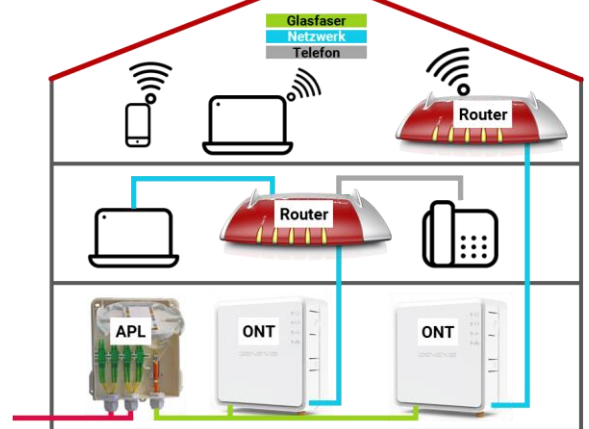

Haus mit zwei Einheiten
ONTs im Anschlussraum