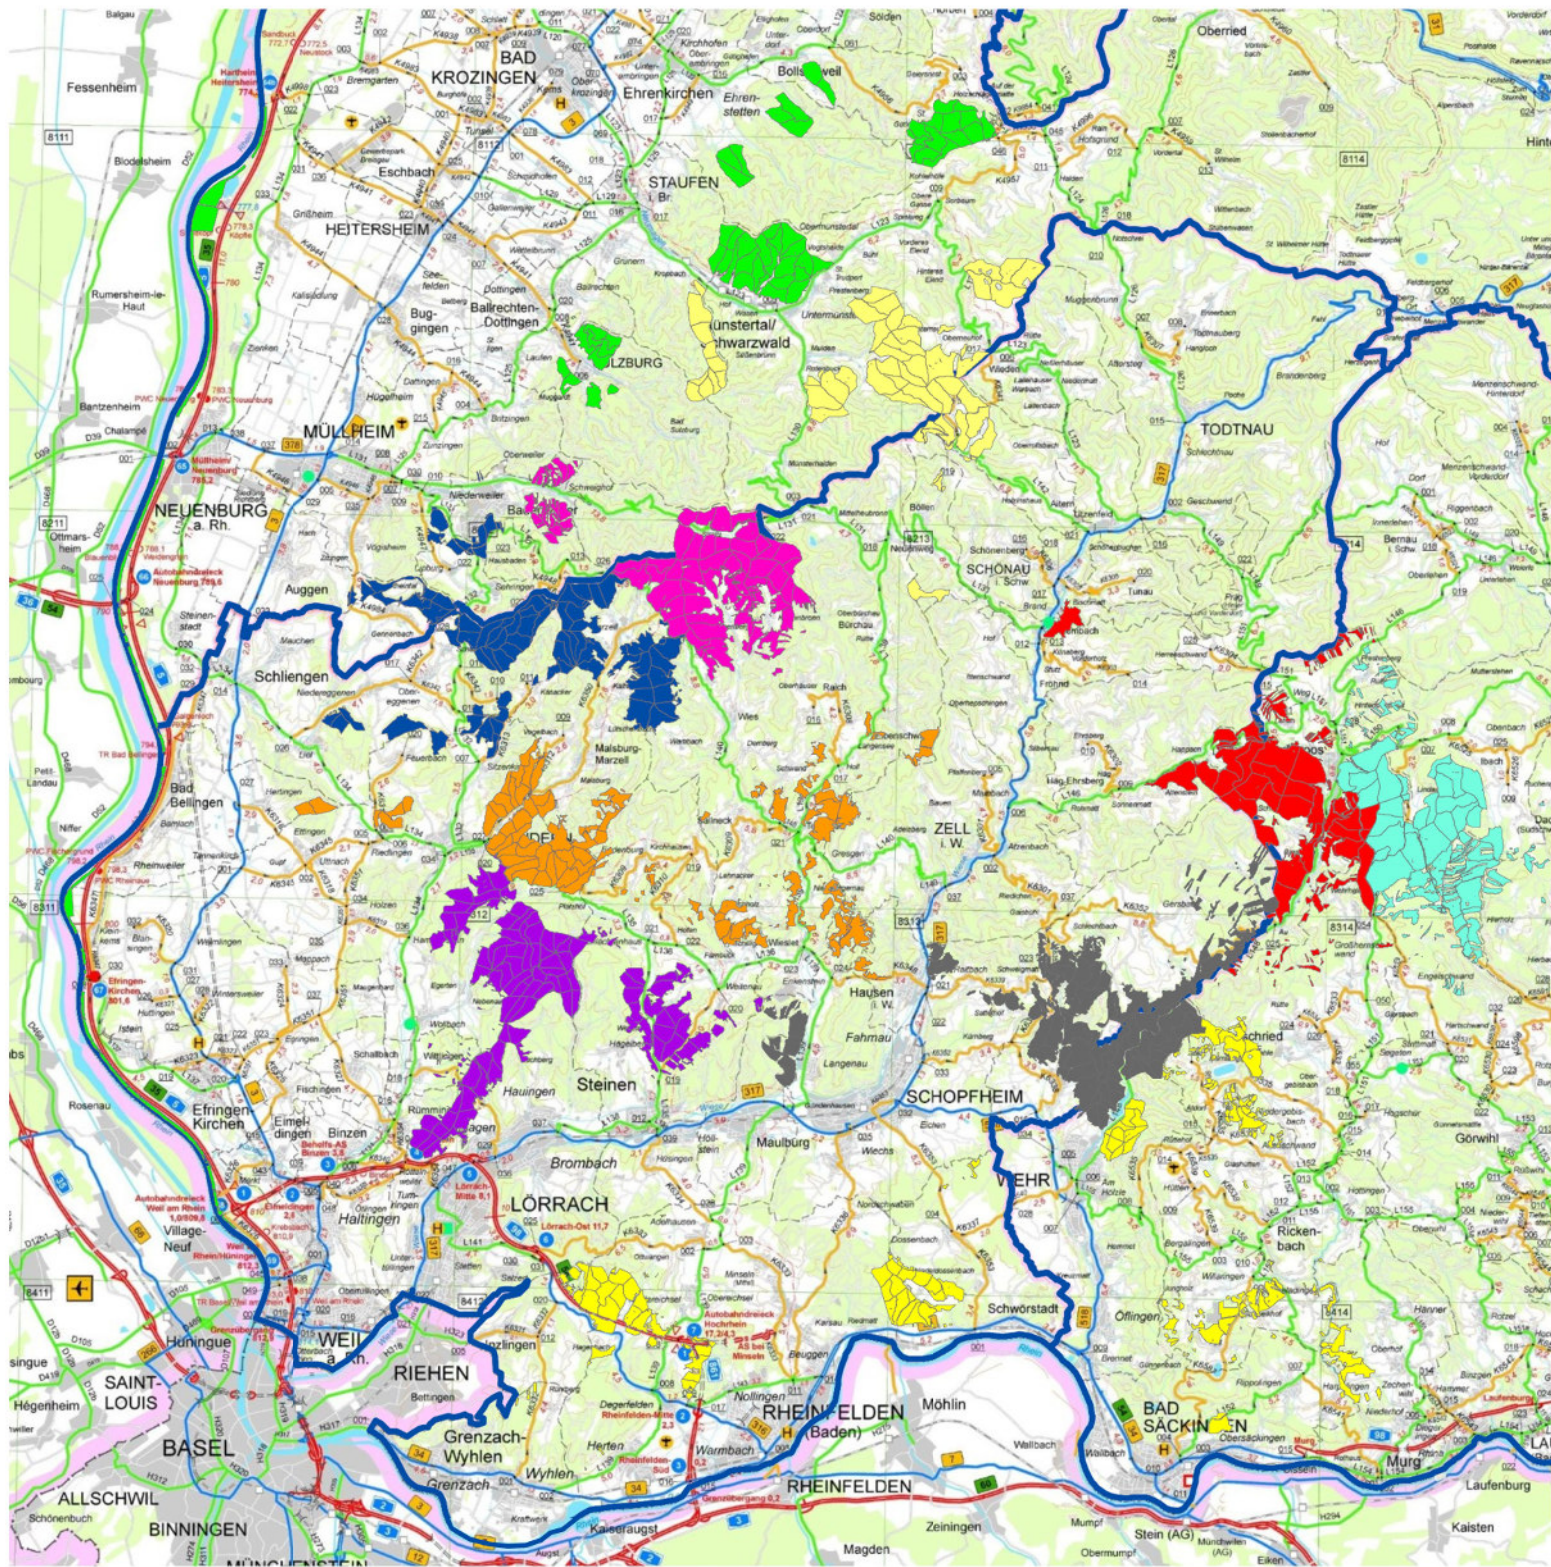

# ForstBW Forstbezirk 21 Hochrhein

Stand: 01.01.2020

- Reviere**
- |   |                   |   |                 |
|---|-------------------|---|-----------------|
|  | 1 Prälattenwald   |  | Landkreisgrenze |
|  | 2 Heidstein       |  | Bundesautobahn  |
|  | 3 Hochblauen      |  | Bundesstraße    |
|  | 4 Köhlgarten      |  | Landesstraße    |
|  | 5 Sandel          |  | Kreisstraße     |
|  | 6 Hasel           |   |                 |
|  | 7 Todtmoss-West   |   |                 |
|  | 8 Todtmoos-Ibach  |   |                 |
|  | 9 Röttlerwald     |   |                 |
|  | 10 Hochrheinberge |   |                 |