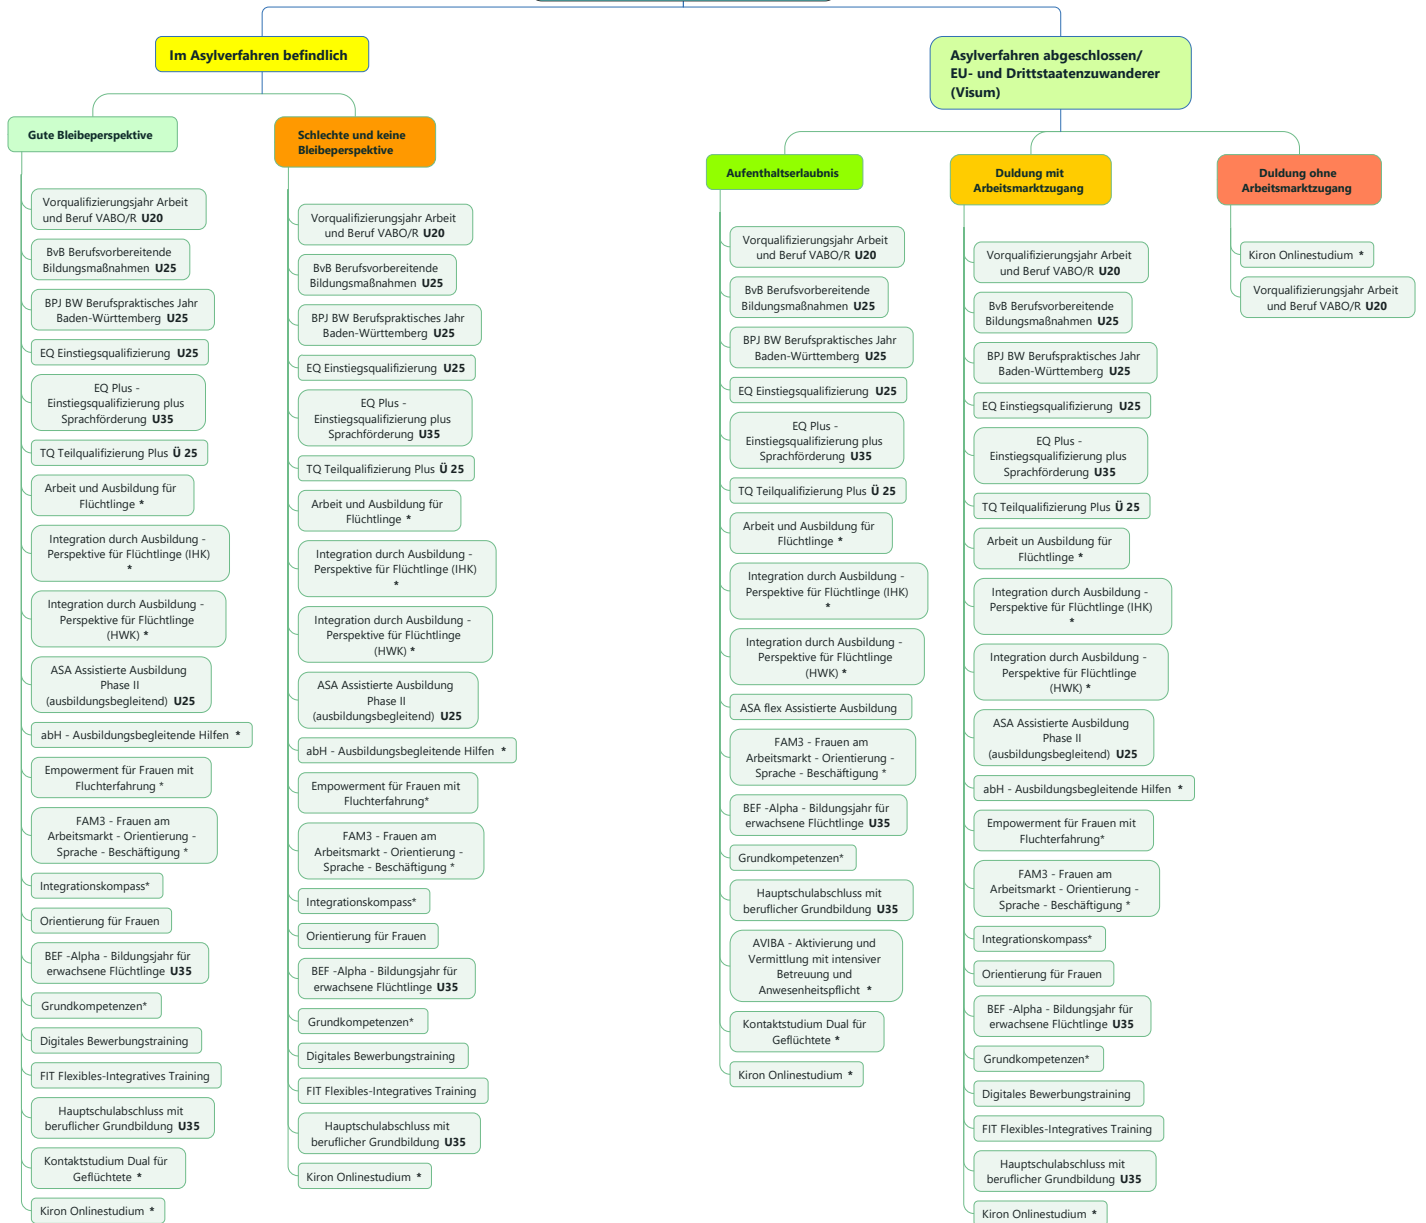

Zugänge zu Bildungsmaßnahmen und Projekten für Neuzugewanderte Stand August 2020

U20: Zugang bis zum Alter von 20

U25: Zugang bis zum Alter von 25

U35: Zugang bis zum Alter von 35

*: keine Altersbegrenzung nach oben