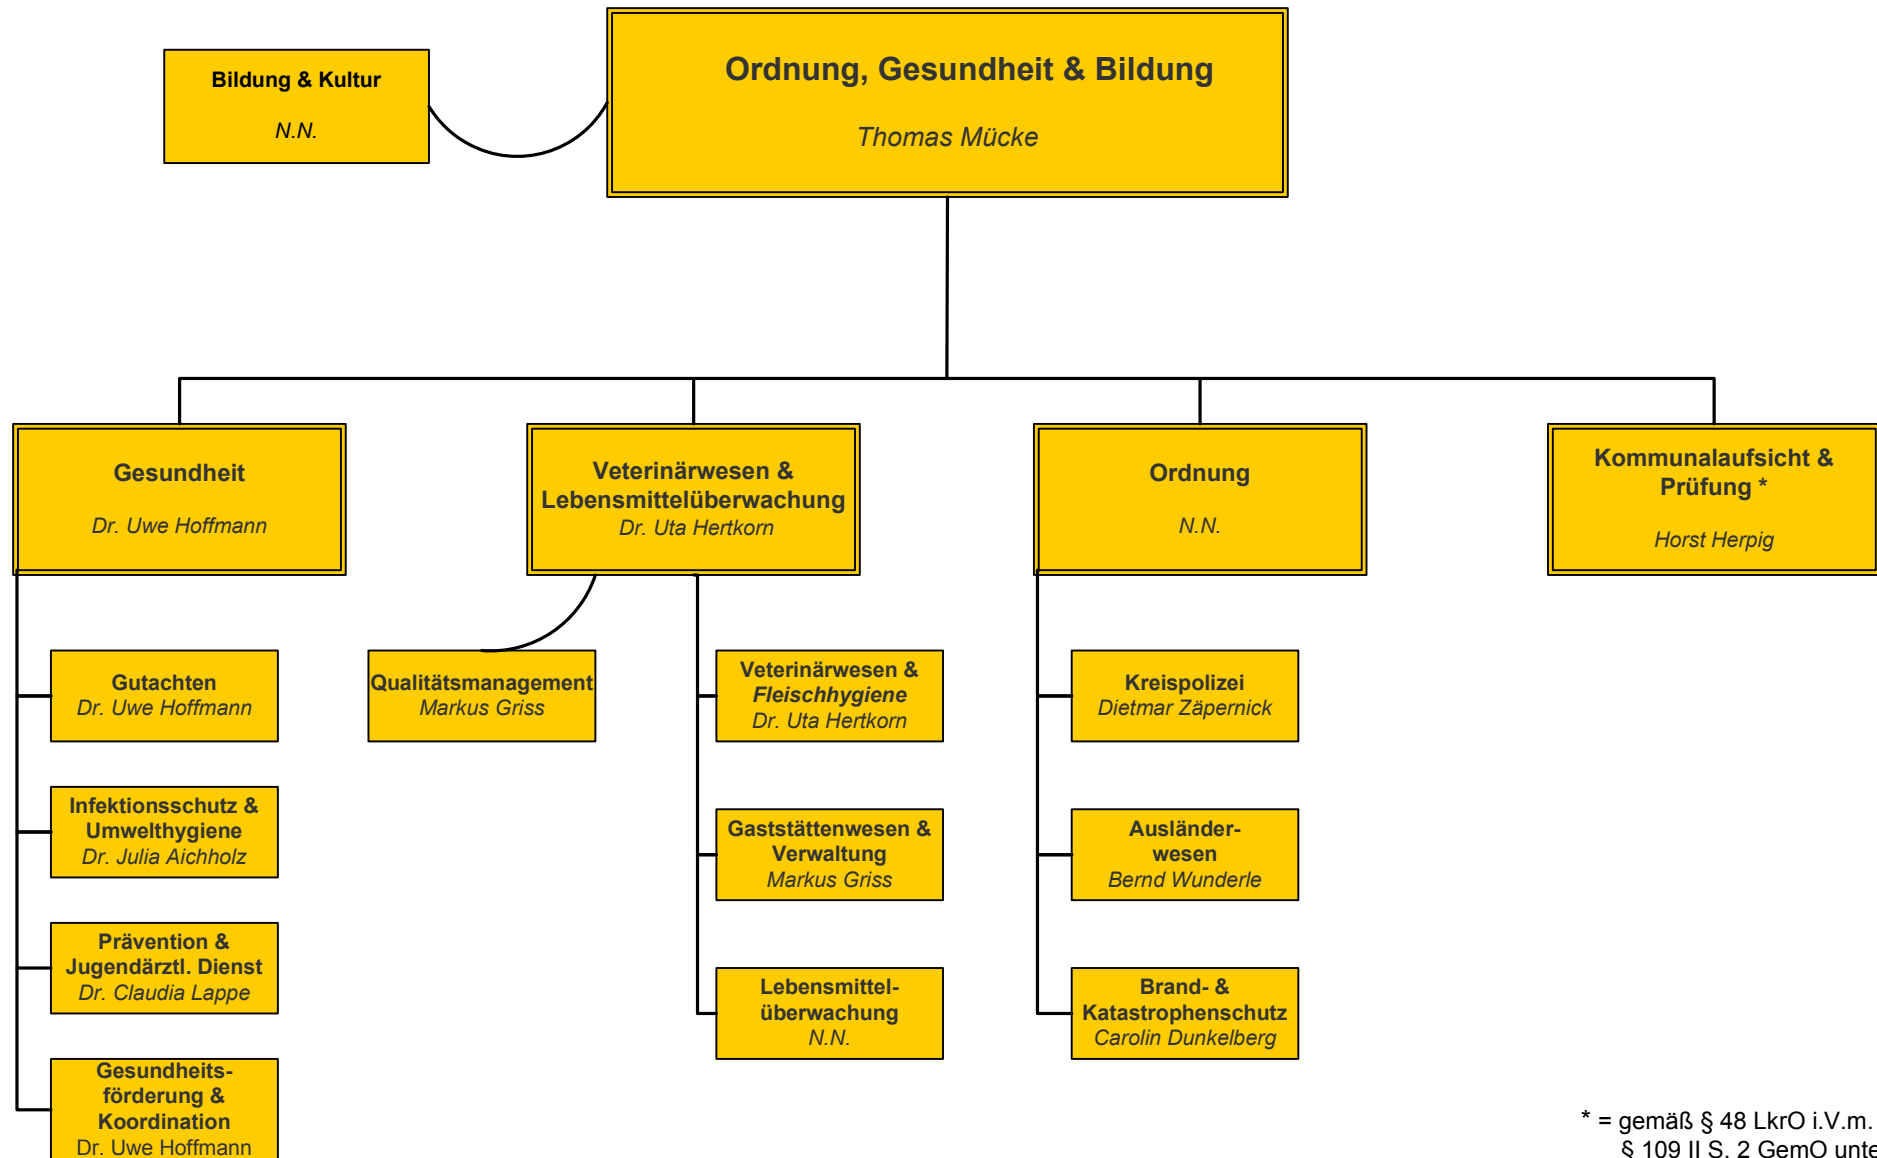

ORGANIGRAMME LANDRATSAMT LÖRRACH

Stand: 01.02.2012

Organigramme Landratsamt

- Landrat -

Organigramme Landratsamt

- Dezernat I -

Organigramme Landratsamt

- Dezernat II -

* = gemäß § 48 LkrO i.V.m.
§ 109 II S. 2 GemO untersteht
das Prüfungsamt unmittelbar dem LR

Organigramme Landratsamt

- Dezernat III -

Organigramme Landratsamt

- Dezernat IV -

Organigramme Landratsamt

- Dezernat V -