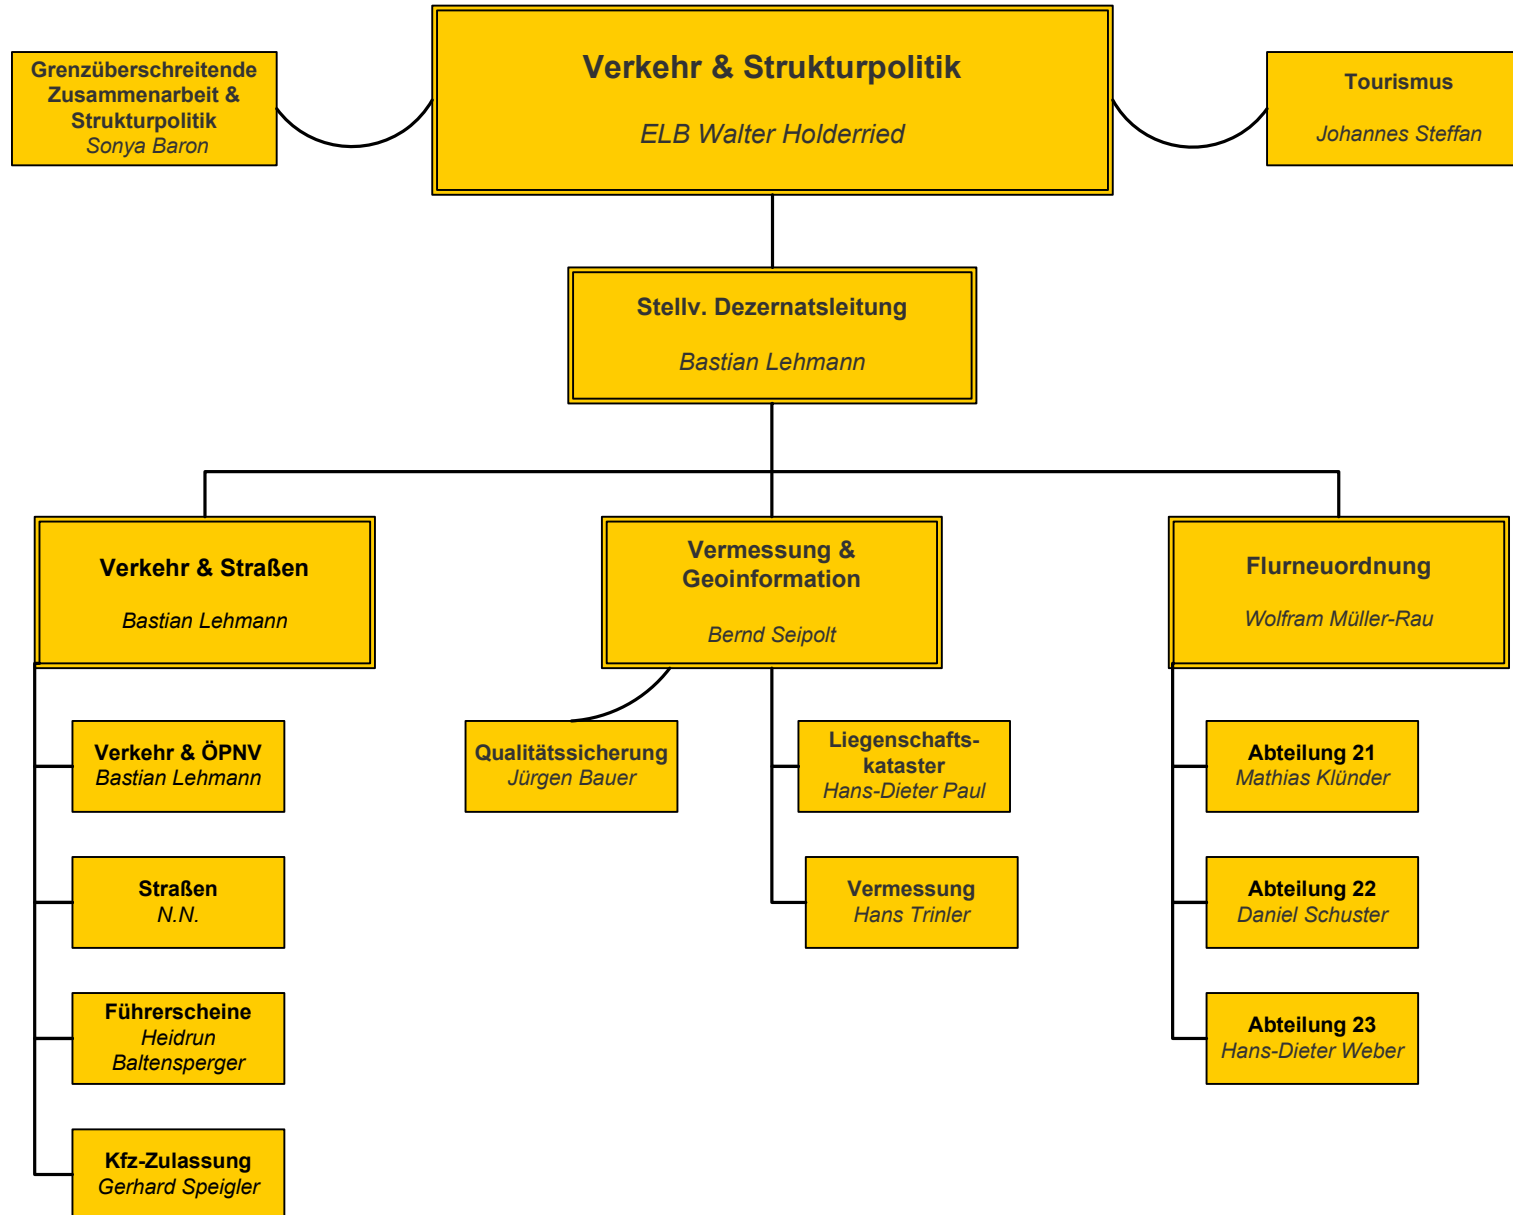

ORGANIGRAMME LANDRATSAMT LÖRRACH

Stand: 01.02.2012

Organigramme Landratsamt

- Landrat -

Organigramme Landratsamt

- Dezernat I -

Organigramme Landratsamt

- Dezernat II -

* = gemäß § 48 LkrO i.V.m.
§ 109 II S. 2 GemO untersteht
das Prüfungsamt unmittelbar dem LR

Organigramme Landratsamt

- Dezernat III -

Organigramme Landratsamt

- Dezernat IV -

Organigramme Landratsamt

- Dezernat V -